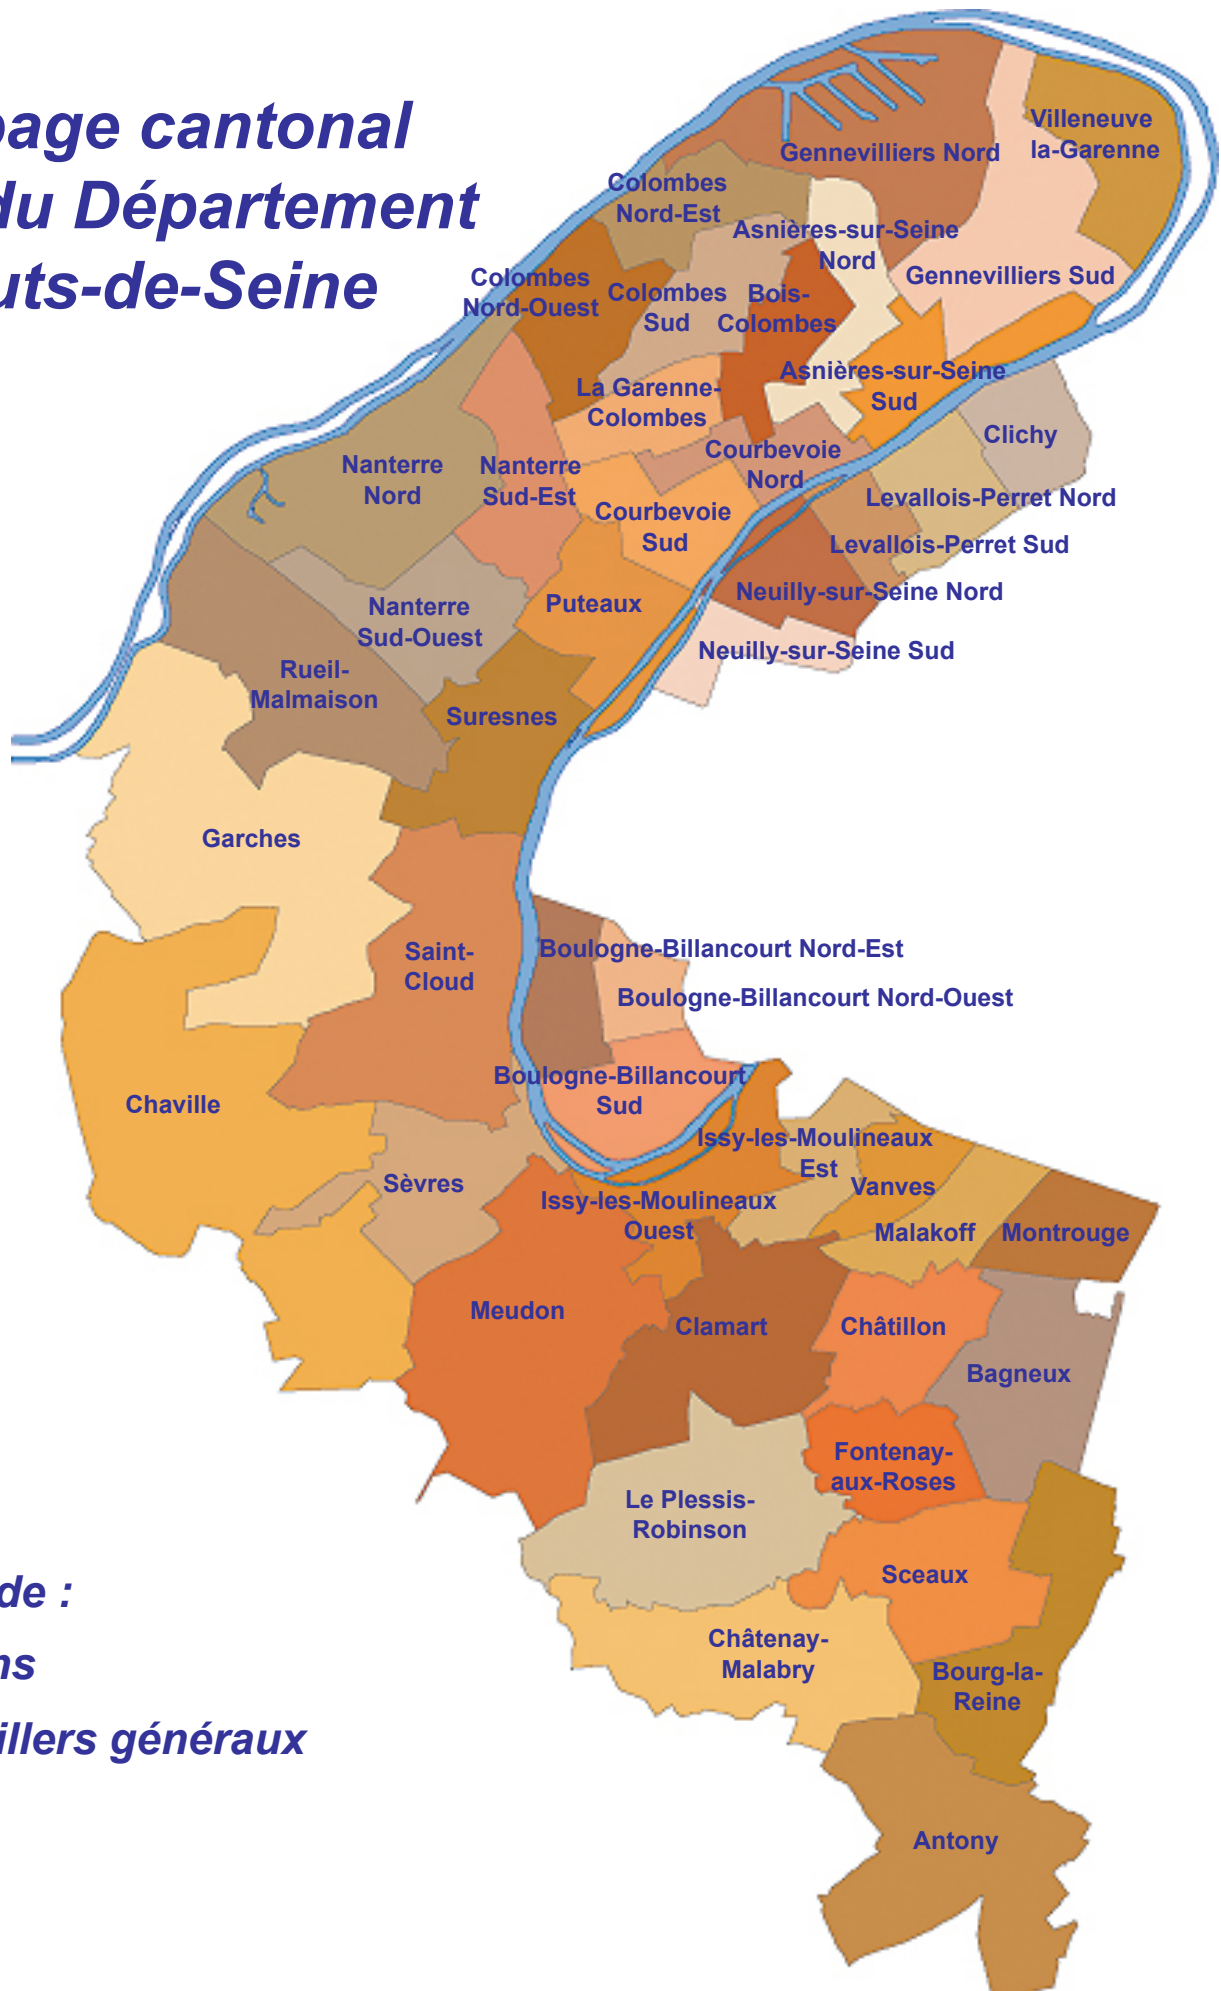

Découpage cantonal actuel du Département des Hauts-de-Seine

Constitué de :

- 45 cantons

- 45 conseillers généraux